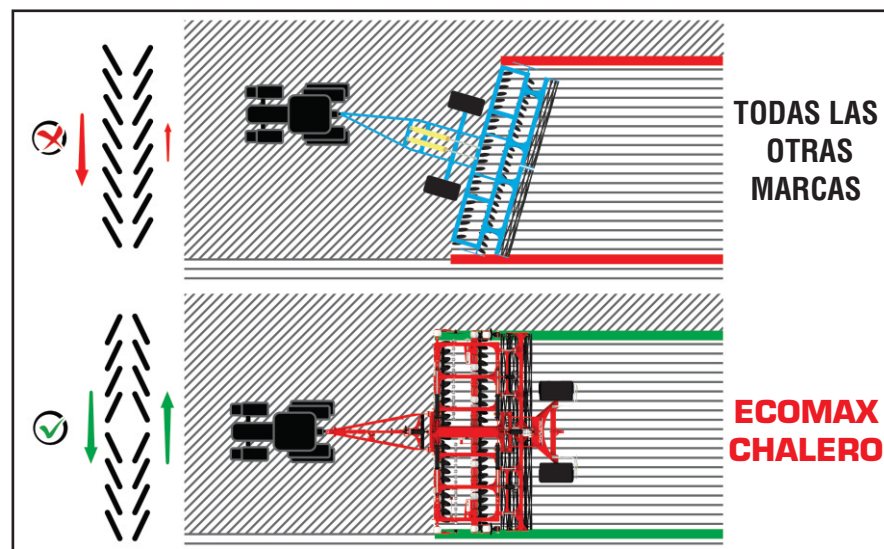

CHALERO

ECOMAX
ACONDICIONADORA

OPCIONALES

**ECODRILL TOLVA 10000 LT.
INCORPORA FERTILIZANTE Y SIEMBRA**

**AVANTREN
EVITA PESO EN ENGANCHE DE TRACTOR**

**GREEN SEMBRADORA NEUMATICA
350 Y 700 LITROS**

ROLO PICADOR INDEPENDIENTE
PICA RASTROJOS, CORTA PAREJO

BALANCIN DE ROLOS TRASEROS

ECOMAX LA EVOLUCIÓN DE LAS ACONDICIONADORAS

Modelo:	5000	6000	7000
Ancho de trabajo (Mts.)	5	6	7
Ancho de transporte (Mts.)	3,05	3,05	3,05
Altura de transporte (Mts.)	3,10	3,60	4,10
Tipo de discos	Delanteros labradores y traseros lisos		
Discos barreadores dentados 16"	2	2	2
Cuchillas contención lateral 24,5"	2	2	2
Distancia entre discos (mm.)	125	125	125
Peso con rolo picador (Kgs.)	7.850	8.650	9.500
Neumáticos	2 de 600/50 R 22,5 Alta flotación		
Velocidad de trabajo(Km/H)	10 a 15		
Profundidad de trabajo(cm.)	5 a 15		
Diámetro rolo nro. 1 (mm.)	550		
Diámetro rolo nro. 2 (mm.)	400		
Cortina de peines desterronadores	1 Hilera regulable entre discos		
Registro de profundidad	Hidráulico con escala visual		
Potencia requerida HP aprox	200 - 220	240 - 280	Mas de 280
Opcional	Tolva p/siembra puente verde		
Opcional	Rolo picador independiente		
Opcional Tolva Ecodrill 10.000 Lts.	Incorpora fertilizante y siembra		
Opcional Avantren c/balancin	Evita carga s/enganche tractor		
Opcional	Balancín rolos traseros		

- ▶ Trabajo superficial con Cobertura Total
- ▶ No deja diente debajo de la zona trabajada
- ▶ Control Mecánico de malezas resistentes a herbicidas
- ▶ Exclusivo ángulo de trabajo de los discos
- ▶ Cortina de peines desterronadores de raíces
- ▶ Picado y distribución de rastrojos
- ▶ Equilibra térmicamente el lote
- ▶ Mejora la germinación
- ▶ Nivelada y descompacta
- ▶ Doble rolos, desterronan y sellan superficie
- ▶ Mejor retención hídrica
- ▶ Mayor velocidad de labor
- ▶ Ayuda a preemergentes