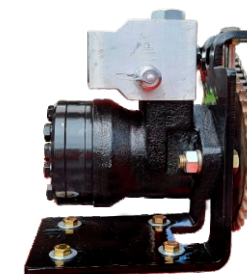

CHALERO

FERTIMAX
INCORPORADORA DE
FERTILIZANTES

FERTILIZACIÓN VARIABLE

FERTIMAX FERTILIZADORAS INCORPORADORAS

Modelo:	FERTIMAX 7000				FERTIMAX 10000				
Cantidad de cuerpos	29	21	15	11	35	27	18	14	
Distancia entre cuerpos (Cm.)	26	35	52	70	26	35	52	70	
Ancho efectivo de trabajo (Mts.)	7,54	7,35	7,87	7,70	9,10	9,45	9,45	9,80	
Ancho de transporte (Mts.) tiro de punta	3,40								
Potencia requerida en HP. Aprox.	100/120		90/100		110/130		100/120		90/100
Capacidad de tolvas P/Fertilizante sólido (litros)	3.350				4.250				
Dosificadores chevron de 40 mm	42 Max.				54 Max				
4 Neumáticos	11 L 15				12 L 15				
1 Neumático de transmisión 600 x 16 super agarre	Si según versión				Si según versión				
Dosificación mecánica manual	2 cajas 36 velocidades								
Dosificación variable hidráulica	2 motores hidráulicos								
Cuerpos c/doble disco muescado/liso doble resorte/ c/ruedas tapadoras	Si				Si				
Cuerpos c/doble tubo de bajada de fertilizante	Si				Si				
Tolvas c/doble línea de alimentadores por surco	Si				Si				
Tolvas dobles p/ 2 fertilizantes c/dosificación independiente	Si				Si				
Trocha variable	Si				Si				
Lanza de trabajo con levante hidráulico y gato mecánico	Si				Si				
Kit salida trasera para carga hidráulica	Si				Si				
Marcadores laterales hidráulicos	Opcional				Opcional				

Doble tolva

Dosificador Chevron

Cuerpo doble disco muescado con rueda tapadora

Dosificación manual

Fertilización variable

Monitor/ Lanza Isobus

Motores hidráulicos

Incorpora 100% del fertilizante aplicado.