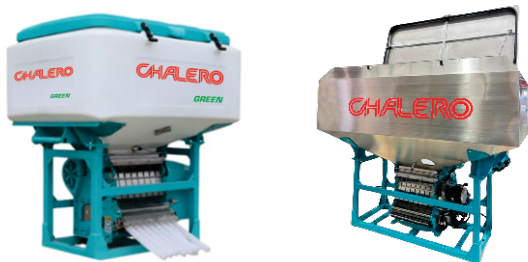

# CHALERO

*GREEN*  
SEBRADORA NEUMÁTICA

# GREEN SEMBRADORA NEUMATICA

**350 y 700 litros**

Capacidad de tolva.

**8 y 12**

Bajada de tubos de siembra.

**Siembra cultivos de cobertura que:**

- ▶ **Controlan malezas y plagas**
- ▶ **Reducen el uso de agroquímicos**
- ▶ **Ahorra en herbicidas**
- ▶ **Mejoran el suelo**
- ▶ **Aumentan la fertilidad.**
- ▶ **Evitan la erosión.**
- ▶ **Mejoran la infiltración.**
- ▶ **Capturan CO<sub>2</sub>**
- ▶ **Favorecen el crecimiento de lombrices y microorganismos.**

**Siembra de: Raigrás, Colza, Trébol Lotus, Carinata, Alfalfa, Vicia, Soja, Arroz, Trigo, Centeno, Cebada, Avena, Sorgo y Fertilizantes Microgranulados.**

**Es compatible con cualquier implemento de labranza de suelo y también en sembradoras para la aplicación de fertilizante microgranulado.**